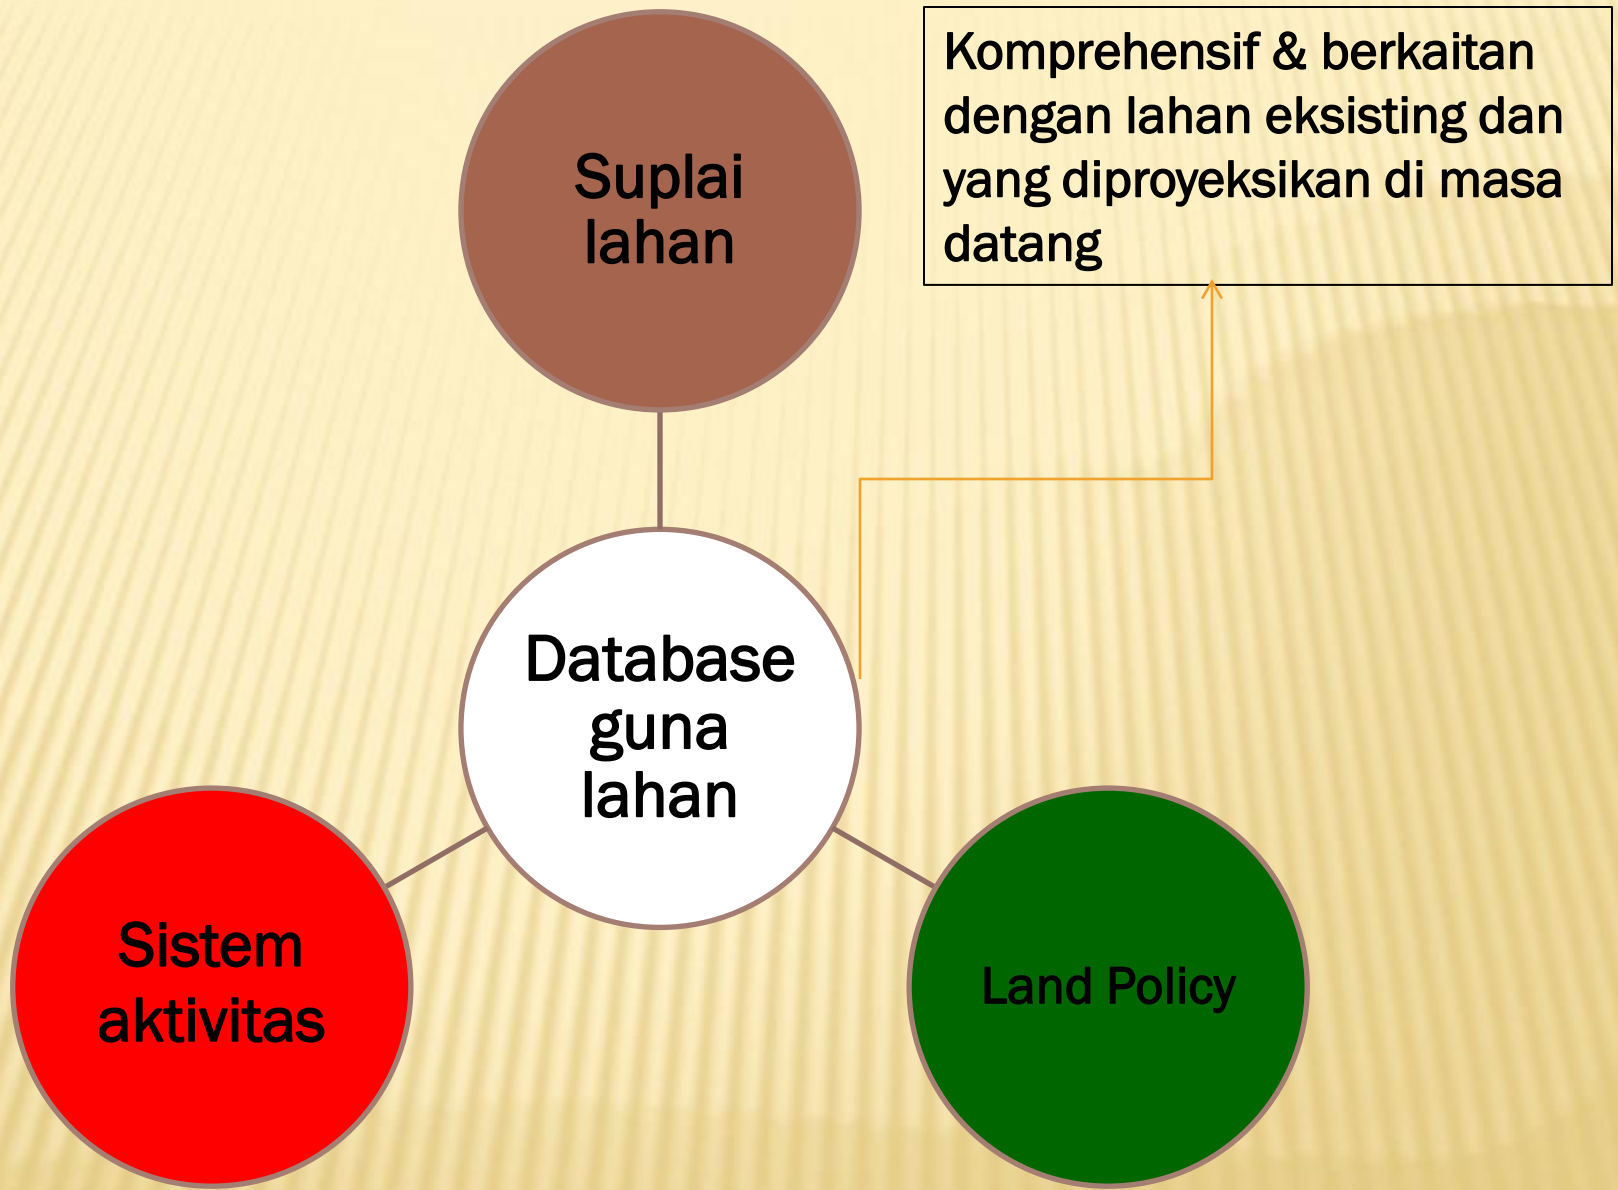

INFORMASI GUNA LAHAN DALAM PROGRAM PERENCANAAN

Komprehensif & berkaitan dengan lahan eksisting dan yang diproyeksikan di masa datang

Berubah berdasarkan waktu

Inventarisasi suplai lahan

Lahan utk infrastruktur

Kualitas dan kendala lingkungan

Tren pasar

Menggambarkan kondisi built environment

land use dan struktur